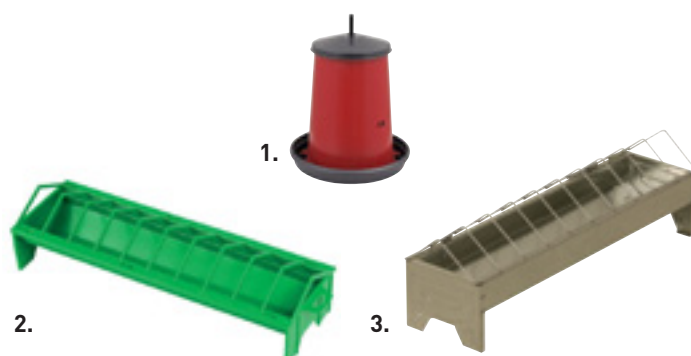

RIVER
SYSTEM

Napáječky pro králíky

• Objem 1 l

Obr.	Typ	Číslo produktu	Cena
1	Plast	VV5430	98,00
2	Plast	740145G	78,00
2	Láhev	VV9131	71,00

Krmítka pro drůbež

• Lehká obsluha a čištění

Obr.	Materiál	Objem, rozměr	Číslo produktu	Cena
1	Plast	5 kg	1646702005	146,00
	Plast	18 kg	1646702018	195,00
2	Plast	50 x 8	702120AR	49,00
	Plast	100 x 16	702123AR	114,00
3	Pozinkovaná ocel	10 x 50	1646704002	114,00
	Pozinkovaná ocel	10 x 100	1646704006	146,00